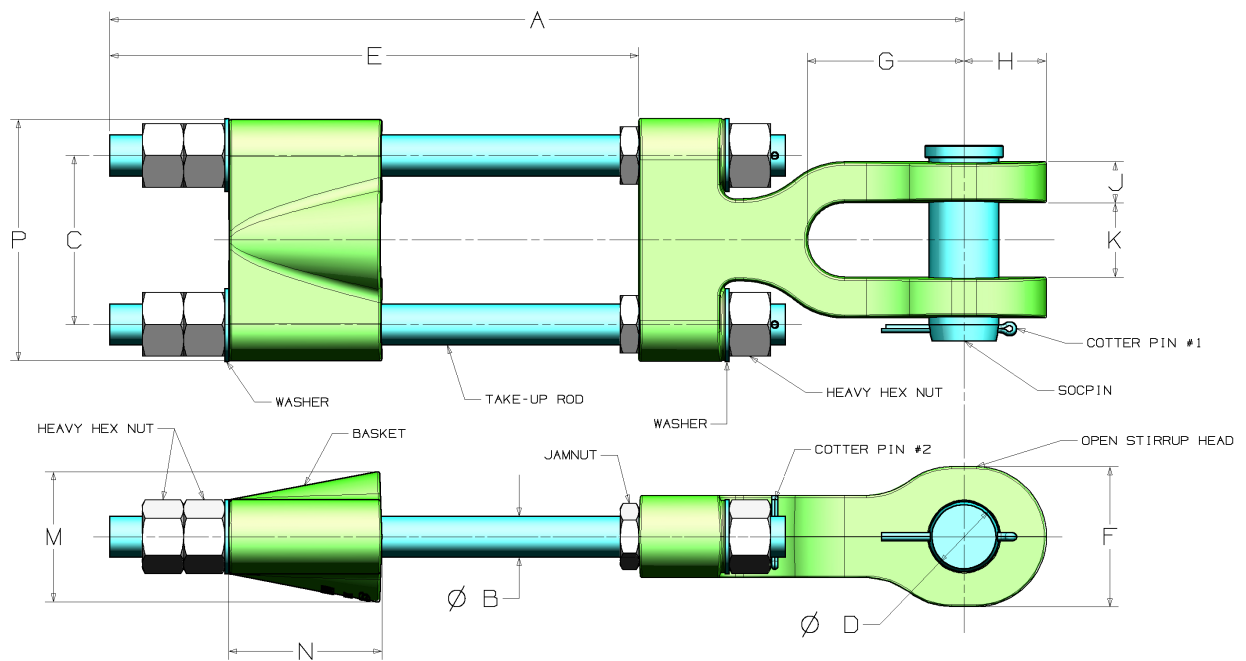

Open Special Take-Up Assemblies

ASSEMBLY PMID	STRAND DIA.	TOTAL WT. (LBS)	A	DIA. B	C	DIA. D	E	F	G	H	J	K	M	N	P
L-9062-48BT	.69-.75	55	65.0	1.00	4.56	1.13	57.0	3.25	3.50	1.88	1.00	1.75	3.30	4.44	6.56
L-9065-48BT	1.06-1.13	137	71.1	1.38	6.00	2.00	59.7	5.00	5.00	2.88	1.38	2.50	4.50	6.00	8.62
L-9068-48BT	1.44-1.50	334	78.8	2.00	8.13	2.75	62.9	7.00	7.00	4.00	2.00	3.50	6.50	7.31	11.88
L-9069-24TB	1.56-1.75	409	57.5	2.25	9.00	3.50	41.2	7.50	7.00	4.50	2.25	4.00	7.20	8.12	13.12
L-9069-24TWR	1.75	418	57.5	2.25	9.00	3.75	41.1	7.50	7.00	4.50	2.25	4.00	7.20	8.12	13.12
L-9069-24X1	1.56-1.75	390	57.5	2.25	9.00	3.63	41.2	7.50	7.00	4.50	2.25	4.00	7.20	8.12	13.12
L-9069-26MOD	1.56-1.75	426	60.4	2.25	9.00	3.75	44.0	7.50	7.00	4.50	2.25	4.00	7.20	8.12	13.12
L-9070-24B	1.81-2.00	573	62.9	2.50	10.25	4.47	43.2	8.50	9.50	5.00	2.50	4.50	8.00	8.25	14.63
L-9071-48TJ	2.06-2.25	882	90.0	2.75	11.50	4.75	68.2	9.50	10.00	5.50	2.75	5.00	9.00	10.88	16.44
L-9075-48TJ	2.88-3.00	2205	105.5	3.75	15.25	6.75	76.1	13.50	12.00	7.63	3.75	7.50	12.25	15.50	22.00

IMPORTANT: The dimensions shown are for reference only and are subject to change. Please contact your ESCO representative for additional information and pricing.