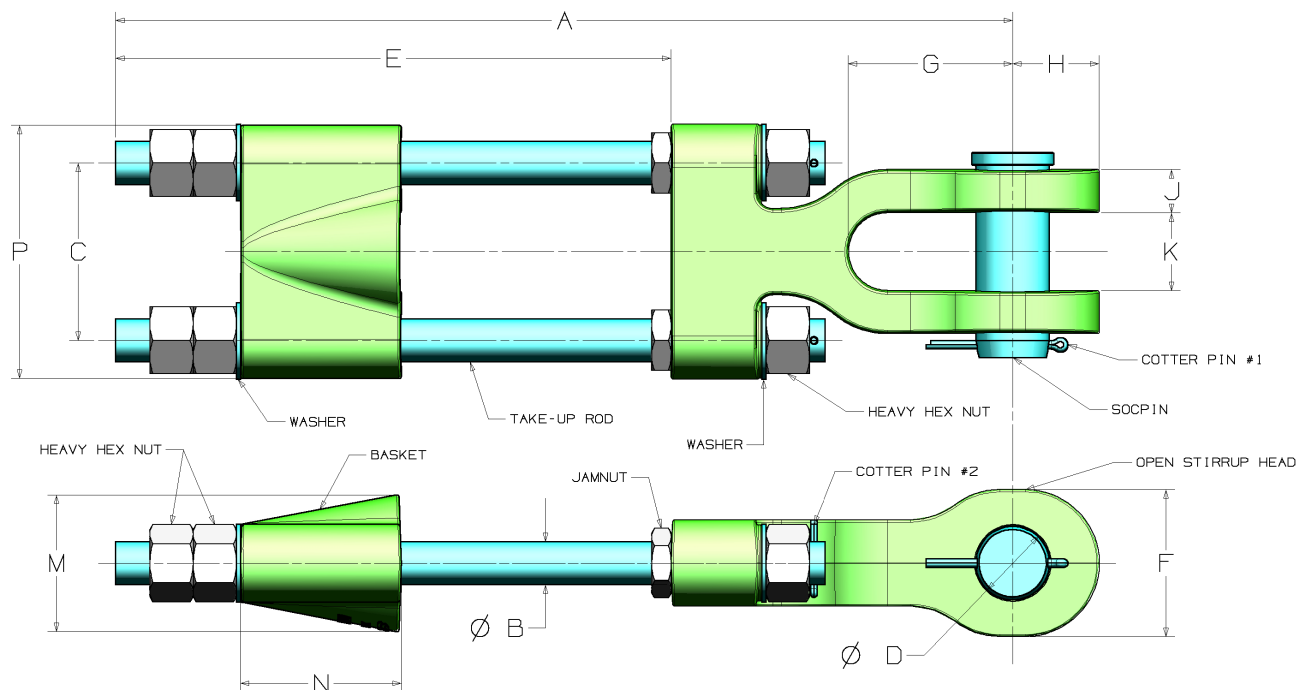

ASSEMBLY PMID	STRAND DIA.	TOTAL WT. (LBS)	A	DIA. B	C	DIA. D	E	F	G	H	J	K	M	N	P
L-9061-48T	0.56-0.63	32	62.0	0.75	4.38	1.38	55.4	2.75	3.00	1.63	0.75	1.50	2.50	3.81	5.88
L-9062-48T	0.69-0.75	53	65.0	1.00	4.56	1.63	57.0	3.25	3.50	1.88	1.00	1.75	3.30	4.44	6.56
L-9063-48T	0.81-0.88	75	66.7	1.13	5.19	2.00	58.6	4.00	4.00	2.25	1.13	2.00	3.76	5.06	7.31
L-9064-48T	0.94-1.00	102	69.9	1.25	5.75	2.25	59.9	4.50	4.50	2.63	1.25	2.25	4.13	5.81	8.18
L-9065-48T	1.06-1.13	128	71.1	1.38	6.00	2.50	59.7	5.00	5.00	2.88	1.38	2.50	4.50	6.00	8.62
L-9066-48T	1.19-1.25	175	73.5	1.63	6.75	2.75	60.1	5.50	6.00	3.12	1.62	3.00	4.88	6.38	9.75
L-9067-48T	1.31-1.38	221	75.9	1.75	7.19	3.00	61.7	6.00	6.50	3.38	1.75	3.00	5.38	6.94	10.38
L-9068-48T	1.44-1.50	311	78.8	2.00	8.13	3.50	62.9	7.00	7.00	4.00	2.00	3.50	6.50	7.31	11.88
L-9069-48T	1.56-1.75	426	80.5	2.25	9.00	3.75	64.1	7.50	7.00	4.50	2.25	4.00	7.20	8.12	13.12
L-9070-48T	1.81-2.00	596	84.9	2.50	10.25	4.25	65.2	8.50	9.50	5.00	2.50	4.50	8.00	8.25	14.63
L-9071-48T	2.06-2.25	847	90.0	2.75	11.50	4.75	68.2	9.50	10.00	5.50	2.75	5.00	9.00	10.88	16.44
L-9072-48T	2.31-2.38	1053	93.5	3.00	12.69	5.00	69.2	10.00	11.25	5.75	3.00	5.38	9.75	11.81	18.00
L-9073-48T	2.44-2.63	1339	97.1	3.25	13.38	5.75	71.4	11.50	11.50	6.63	3.25	6.00	10.50	12.81	19.25
L-9074-48T	2.69-2.75	1589	99.4	3.50	14.06	5.75	72.7	11.50	11.50	6.63	3.50	6.25	11.38	13.38	21.13
L-9075-48T	2.88-3.00	2026	105.1	3.75	15.25	6.75	76.1	13.50	12.00	7.63	3.75	7.50	12.25	15.50	22.00
L-9076-48T	3.13-3.25	2517	106.7	4.00	17.25	7.00	77.2	14.50	12.50	8.25	4.00	7.75	13.00	17.13	24.50
L-9077-48T	3.38-3.50	3086	113.2	4.25	18.31	7.25	81.1	15.00	13.00	8.50	4.25	8.00	13.88	19.31	36.06
L-9078-48T	3.63-3.75	3694	118.0	4.50	19.38	7.50	84.5	16.00	13.50	9.00	4.50	8.25	14.75	21.13	27.13
L-9079-48T	3.88-4.00	4323	119.1	4.75	20.44	7.88	85.9	17.00	14.25	9.63	4.75	8.50	15.72	22.94	29.44

IMPORTANT: The dimensions shown are for reference only and are subject to change. Please contact your ESCO representative for additional information and pricing.