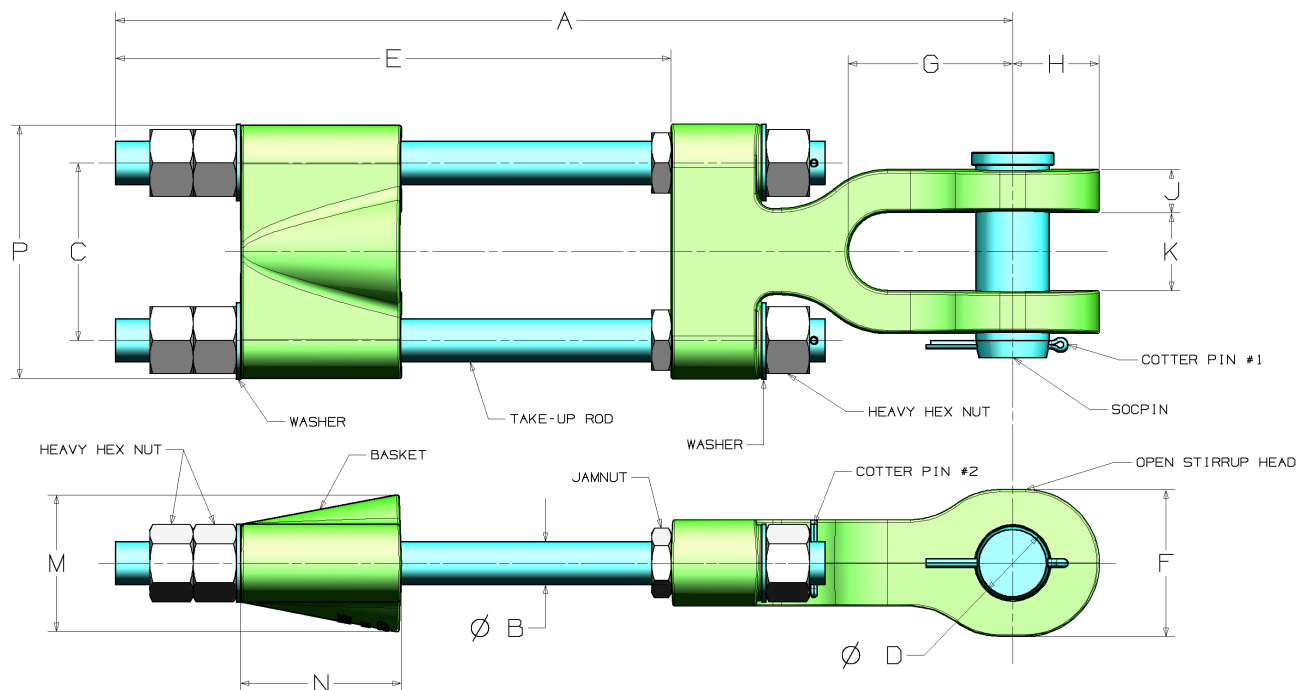

ASSEMBLY PMID	STRAND DIA.	TOTAL WT. (LBS)	A	DIA. B	C	DIA. D	E	F	G	H	J	K	M	N	P
L-9061-72T	0.56-0.63	38	86.0	0.75	4.38	1.38	79.4	2.75	3.00	1.63	0.75	1.50	2.50	3.81	5.88
L-9062-72T	0.69-0.75	59	91.0	1.00	4.56	1.63	83.0	3.25	3.50	1.88	1.00	1.75	3.30	4.44	6.56
L-9063-72T	0.81-0.88	82	92.7	1.13	5.19	2.00	84.6	4.00	4.00	2.25	1.13	2.00	3.76	5.06	7.31
L-9064-72T	0.94-1.00	114	93.9	1.25	5.75	2.25	83.9	4.50	4.50	2.63	1.25	2.25	4.13	5.81	8.18
L-9065-72T	1.06-1.13	142	96.1	1.38	6.00	2.50	84.7	5.00	5.00	2.88	1.38	2.50	4.50	6.00	8.62
L-9066-72T	1.19-1.25	191	99.5	1.63	6.75	2.75	86.1	5.50	6.00	3.12	1.62	3.00	4.88	6.38	9.75
L-9067-72T	1.31-1.38	243	101.9	1.75	7.19	3.00	87.7	6.00	6.50	3.38	1.75	3.00	5.38	6.94	10.38
L-9068-72T	1.44-1.50	339	104.8	2.00	8.13	3.50	88.9	7.00	7.00	4.00	2.00	3.50	6.50	7.31	11.88
L-9069-72T	1.56-1.75	462	106.5	2.25	9.00	3.75	90.1	7.50	7.00	4.50	2.25	4.00	7.20	8.12	13.12
L-9070-72T	1.81-2.00	642	112.9	2.50	10.25	4.25	93.2	8.50	9.50	5.00	2.50	4.50	8.00	8.25	14.63
L-9071-72T	2.06-2.25	905	116.0	2.75	11.50	4.75	94.2	9.50	10.00	5.50	2.75	5.00	9.00	10.88	16.44
L-9072-72T	2.31-2.38	1121	120.5	3.00	12.69	5.00	96.2	10.00	11.25	5.75	3.00	5.38	9.75	11.81	18.00
L-9073-72T	2.44-2.63	1425	123.1	3.25	13.38	5.75	97.4	11.50	11.50	6.63	3.25	6.00	10.50	12.81	19.25
L-9074-72T	2.69-2.75	1689	127.4	3.50	14.06	5.75	100.7	11.50	11.50	6.63	3.50	6.25	11.38	13.38	21.13
L-9075-72T	2.88-3.00	2250	131.1	3.75	15.25	6.75	102.1	13.50	12.00	7.63	3.75	7.50	12.25	15.50	22.00
L-9076-72T	3.13-3.25	2649	135.6	4.00	17.25	7.00	106.1	14.50	12.50	8.25	4.00	7.75	13.00	17.13	24.50
L-9077-72T	3.38-3.50	3242	141.2	4.25	18.31	7.25	109.1	15.00	13.00	8.50	4.25	8.00	13.88	19.31	36.06
L-9078-72T	3.63-3.75	3872	143.9	4.50	19.38	7.50	110.4	16.00	13.50	9.00	4.50	8.25	14.75	21.13	27.13
L-9079-72T	3.88-4.00	4531	146.1	4.75	20.44	7.88	112.8	17.00	14.25	9.63	4.75	8.50	15.72	22.94	29.44

IMPORTANT: The dimensions shown are for reference only and are subject to change. Please contact your ESCO representative for additional information and pricing.