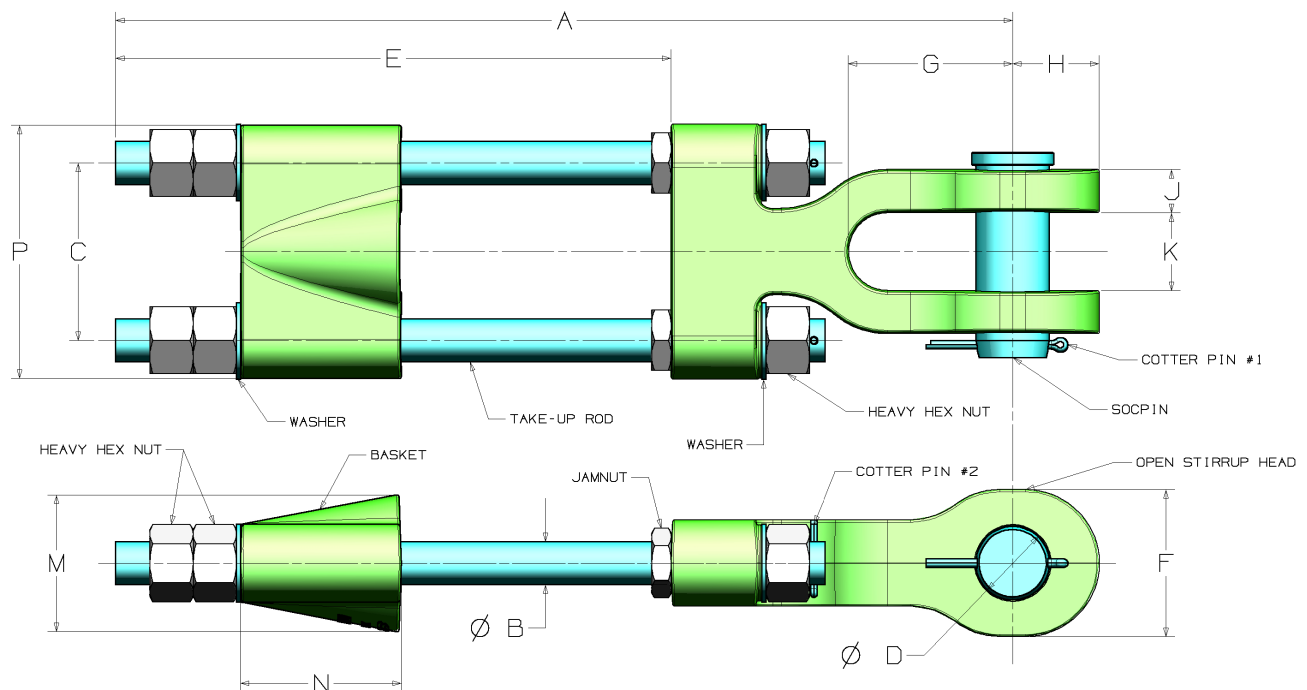

ASSEMBLY PMID	STRAND DIA.	TOTAL WT. (LBS)	A	DIA. B	C	DIA. D	E	F	G	H	J	K	M	N	P
L-9061-96T	0.56-0.63	42	110.0	0.75	4.38	1.38	103.4	2.75	3.00	1.63	0.75	1.50	2.50	3.81	5.88
L-9062-96T	0.69-0.75	71	113.0	1.00	4.56	1.63	105.0	3.25	3.50	1.88	1.00	1.75	3.30	4.44	6.56
L-9063-96T	0.81-0.88	97	114.7	1.13	5.19	2.00	106.6	4.00	4.00	2.25	1.13	2.00	3.76	5.06	7.31
L-9064-96T	0.94-1.00	133	117.9	1.25	5.75	2.25	107.9	4.50	4.50	2.63	1.25	2.25	4.13	5.81	8.18
L-9065-96T	1.06-1.13	163	119.1	1.38	6.00	2.50	107.7	5.00	5.00	2.88	1.38	2.50	4.50	6.00	8.62
L-9066-96T	1.19-1.25	228	121.5	1.63	6.75	2.75	108.1	5.50	6.00	3.12	1.62	3.00	4.88	6.38	9.75
L-9067-96T	1.31-1.38	281	123.9	1.75	7.19	3.00	109.7	6.00	6.50	3.38	1.75	3.00	5.38	6.94	10.38
L-9068-96T	1.44-1.50	389	126.8	2.00	8.13	3.50	110.9	7.00	7.00	4.00	2.00	3.50	6.50	7.31	11.88
L-9069-96T	1.56-1.75	527	128.5	2.25	9.00	3.75	112.1	7.50	7.00	4.50	2.25	4.00	7.20	8.12	13.12
L-9070-96T	1.81-2.00	718	132.9	2.50	10.25	4.25	113.2	8.50	9.50	5.00	2.50	4.50	8.00	8.25	14.63
L-9071-96T	2.06-2.25	995	138.0	2.75	11.50	4.75	116.2	9.50	10.00	5.50	2.75	5.00	9.00	10.88	16.44
L-9072-96T	2.31-2.38	1230	141.5	3.00	12.69	5.00	117.2	10.00	11.25	5.75	3.00	5.38	9.75	11.81	18.00
L-9073-96T	2.44-2.63	1550	145.1	3.25	13.38	5.75	119.4	11.50	11.50	6.63	3.25	6.00	10.50	12.81	19.25
L-9074-96T	2.69-2.75	1834	147.4	3.50	14.06	5.75	120.7	11.50	11.50	6.63	3.50	6.25	11.38	13.38	21.13
L-9075-96T	2.88-3.00	2309	153.1	3.75	15.25	6.75	124.1	13.50	12.00	7.63	3.75	7.50	12.25	15.50	22.00
L-9076-96T	3.13-3.25	2838	154.6	4.00	17.25	7.00	125.1	14.50	12.50	8.25	4.00	7.75	13.00	17.13	24.50
L-9077-96T	3.38-3.50	3453	161.2	4.25	18.31	7.25	129.1	15.00	13.00	8.50	4.25	8.00	13.88	19.31	36.06
L-9078-96T	3.63-3.75	4094	165.9	4.50	19.38	7.50	132.4	16.00	13.50	9.00	4.50	8.25	14.75	21.13	27.13
L-9079-96T	3.88-4.00	4780	167.1	4.75	20.44	7.88	133.8	17.00	14.25	9.63	4.75	8.50	15.72	22.94	29.44

IMPORTANT: The dimensions shown are for reference only and are subject to change. Please contact your ESCO representative for additional information and pricing.