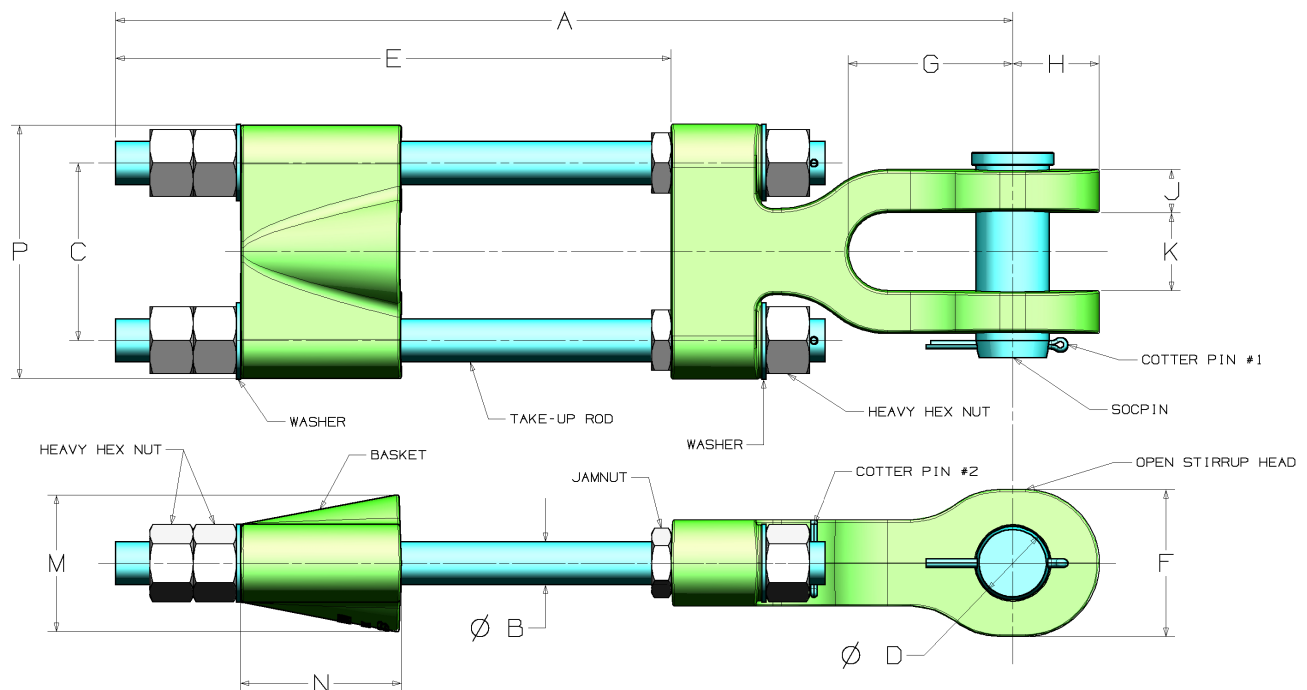

ASSEMBLY PMID	STRAND DIA.	TOTAL WT. (LBS)	A	DIA. B	C	DIA. D	E	F	G	H	J	K	M	N	P
L-9061-24T	0.56-0.63	28	38.0	0.75	4.38	1.38	31.4	2.75	3.00	1.63	0.75	1.50	2.50	3.81	5.88
L-9062-24T	0.69-0.75	45	41.0	1.00	4.56	1.63	33.0	3.25	3.50	1.88	1.00	1.75	3.30	4.44	6.56
L-9063-24T	0.81-0.88	64	42.7	1.13	5.19	2.00	34.6	4.00	4.00	2.25	1.13	2.00	3.76	5.06	7.31
L-9064-24T	0.94-1.00	92	44.9	1.25	5.75	2.25	34.9	4.50	4.50	2.63	1.25	2.25	4.13	5.81	8.18
L-9065-24T	1.06-1.13	114	47.1	1.38	6.00	2.50	35.7	5.00	5.00	2.88	1.38	2.50	4.50	6.00	8.62
L-9066-24T	1.19-1.25	157	49.5	1.63	6.75	2.75	36.1	5.50	6.00	3.12	1.62	3.00	4.88	6.38	9.75
L-9067-24T	1.31-1.38	201	52.9	1.75	7.19	3.00	38.7	6.00	6.50	3.38	1.75	3.00	5.38	6.94	10.38
L-9068-24T	1.44-1.50	283	55.8	2.00	8.13	3.50	39.9	7.00	7.00	4.00	2.00	3.50	6.50	7.31	11.88
L-9069-24T	1.56-1.75	390	57.5	2.25	9.00	3.75	41.1	7.50	7.00	4.50	2.25	4.00	7.20	8.12	13.12
L-9070-24T	1.81-2.00	548	62.9	2.50	10.25	4.25	43.2	8.50	9.50	5.00	2.50	4.50	8.00	8.25	14.63
L-9071-24T	2.06-2.25	787	67.0	2.75	11.50	4.75	45.2	9.50	10.00	5.50	2.75	5.00	9.00	10.88	16.44
L-9072-24T	2.31-2.38	979	70.5	3.00	12.69	5.00	46.2	10.00	11.25	5.75	3.00	5.38	9.75	11.81	18.00
L-9073-24T	2.44-2.63	1253	73.1	3.25	13.38	5.75	47.4	11.50	11.50	6.63	3.25	6.00	10.50	12.81	19.25
L-9074-24T	2.69-2.75	1487	75.4	3.50	14.06	5.75	48.7	11.50	11.50	6.63	3.50	6.25	11.38	13.38	21.13
L-9075-24T	2.88-3.00	1908	81.1	3.75	15.25	6.75	52.1	13.50	12.00	7.63	3.75	7.50	12.25	15.50	22.00
L-9076-24T	3.13-3.25	2375	82.7	4.00	17.25	7.00	53.2	14.50	12.50	8.25	4.00	7.75	13.00	17.13	24.50
L-9077-24T	3.38-3.50	2928	89.2	4.25	18.31	7.25	57.1	15.00	13.00	8.50	4.25	8.00	13.88	19.31	36.06
L-9078-24T	3.63-3.75	3489	94.0	4.50	19.38	7.50	60.5	16.00	13.50	9.00	4.50	8.25	14.75	21.13	27.13
L-9079-24T	3.88-4.00	4113	95.1	4.75	20.44	7.88	61.9	17.00	14.25	9.63	4.75	8.50	15.72	22.94	29.44

IMPORTANT: The dimensions shown are for reference only and are subject to change. Please contact your ESCO representative for additional information and pricing.