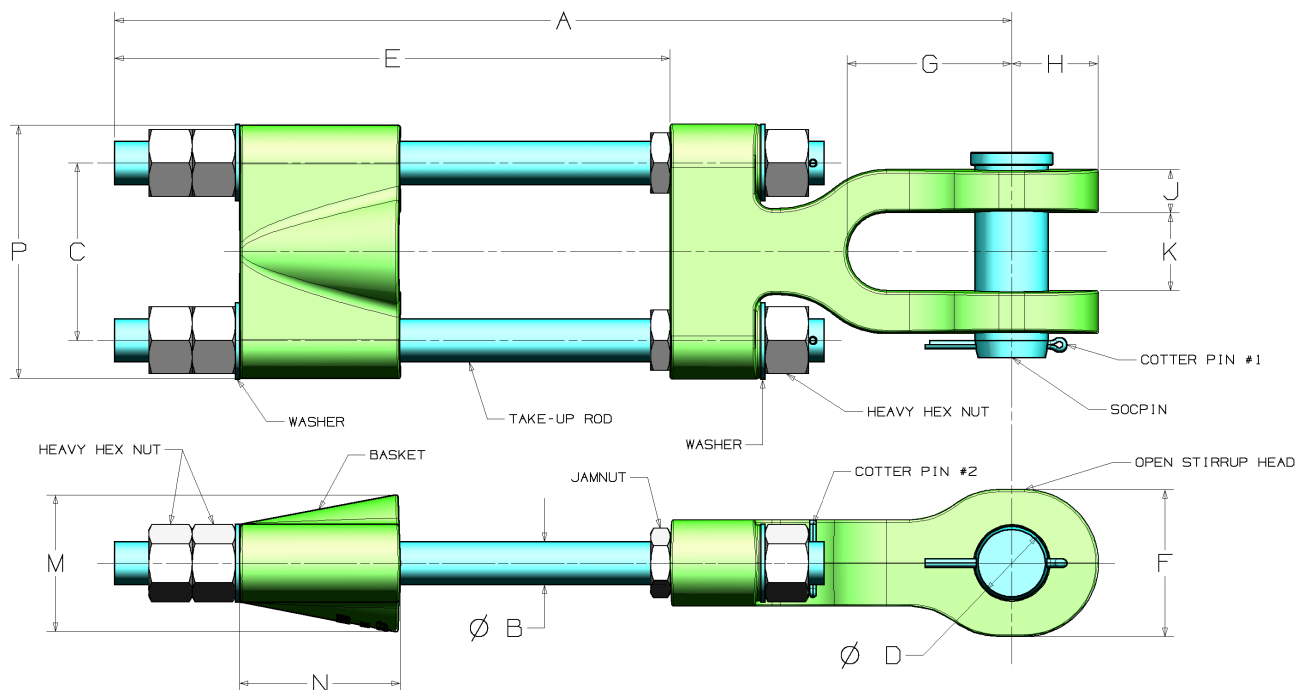

ASSEMBLY PMID	STRAND DIA.	TOTAL WT. (LBS)	A	DIA. B	C	DIA. D	E	F	G	H	J	K	M	N	P
L-9061-36T	0.56-0.63	30	50.0	0.75	4.38	1.38	43.4	2.75	3.00	1.63	0.75	1.50	2.50	3.81	5.88
L-9062-36T	0.69-0.75	49	55.0	1.00	4.56	1.63	47.0	3.25	3.50	1.88	1.00	1.75	3.30	4.44	6.56
L-9063-36T	0.81-0.88	69	56.7	1.13	5.19	2.00	48.6	4.00	4.00	2.25	1.13	2.00	3.76	5.06	7.31
L-9064-36T	0.94-1.00	97	57.9	1.25	5.75	2.25	47.9	4.50	4.50	2.63	1.25	2.25	4.13	5.81	8.18
L-9065-36T	1.06-1.13	121	48.7	1.38	6.00	2.50	60.1	5.00	5.00	2.88	1.38	2.50	4.50	6.00	8.62
L-9066-36T	1.19-1.25	166	63.5	1.63	6.75	2.75	50.1	5.50	6.00	3.12	1.62	3.00	4.88	6.38	9.75
L-9067-36T	1.31-1.38	211	65.9	1.75	7.19	3.00	51.7	6.00	6.50	3.38	1.75	3.00	5.38	6.94	10.38
L-9068-36T	1.44-1.50	297	68.8	2.00	8.13	3.50	52.9	7.00	7.00	4.00	2.00	3.50	6.50	7.31	11.88
L-9069-36T	1.56-1.75	409	70.5	2.25	9.00	3.75	54.1	7.50	7.00	4.50	2.25	4.00	7.20	8.12	13.12
L-9070-36T	1.81-2.00	572	76.9	2.50	10.25	4.25	57.2	8.50	9.50	5.00	2.50	4.50	8.00	8.25	14.63
L-9071-36T	2.06-2.25	817	80.0	2.75	11.50	4.75	58.2	9.50	10.00	5.50	2.75	5.00	9.00	10.88	16.44
L-9072-36T	2.31-2.38	1016	85.5	3.00	12.69	5.00	60.2	10.00	11.25	5.75	3.00	5.38	9.75	11.81	18.00
L-9073-36T	2.44-2.63	1296	87.1	3.25	13.38	5.75	61.4	11.50	11.50	6.63	3.25	6.00	10.50	12.81	19.25
L-9074-36T	2.69-2.75	1538	91.4	3.50	14.06	5.75	64.7	11.50	11.50	6.63	3.50	6.25	11.38	13.38	21.13
L-9075-36T	2.88-3.00	1967	95.1	3.75	15.25	6.75	66.1	13.50	12.00	7.63	3.75	7.50	12.25	15.50	22.00
L-9076-36T	3.13-3.25	2446	99.7	4.00	17.25	7.00	70.2	14.50	12.50	8.25	4.00	7.75	13.00	17.13	24.50
L-9077-36T	3.38-3.50	3007	105.2	4.25	18.31	7.25	73.1	15.00	13.00	8.50	4.25	8.00	13.88	19.31	36.06
L-9078-36T	3.63-3.75	3592	108.0	4.50	19.38	7.50	74.5	16.00	13.50	9.00	4.50	8.25	14.75	21.13	27.13
L-9079-36T	3.88-4.00	4218	110.1	4.75	20.44	7.88	76.9	17.00	14.25	9.63	4.75	8.50	15.72	22.94	29.44

IMPORTANT: The dimensions shown are for reference only and are subject to change. Please contact your ESCO representative for additional information and pricing.