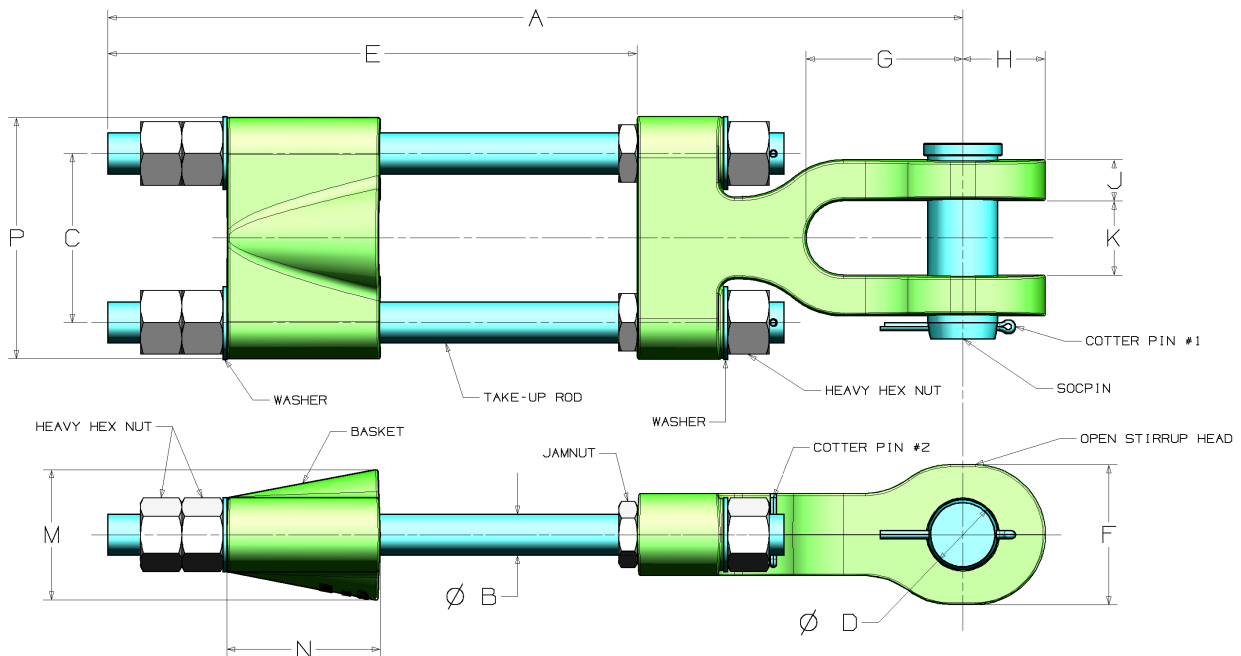

## Open Standard Take-Up Assemblies

ASSEMBLY PMID	STRAND DIA.	TOTAL WT. (LBS)	A	DIA. B	C	DIA. D	E	F	G	H	J	K	M	N	P
L-9061-09T	0.56-0.63	25	22.0	0.75	4.38	1.38	15.4	2.75	3.00	1.63	0.75	1.50	2.50	3.81	5.88
L-9062-09T	0.69-0.75	42	25.0	1.00	4.56	1.63	17.0	3.25	3.50	1.88	1.00	1.75	3.30	4.44	6.56
L-9063-09T	0.81-0.88	59	25.7	1.13	5.19	2.00	17.6	4.00	4.00	2.25	1.13	2.00	3.76	5.06	7.31
L-9064-09T	0.94-1.00	83	28.9	1.25	5.75	2.25	18.9	4.50	4.50	2.63	1.25	2.25	4.13	5.81	8.18
L-9064-12T	0.94-1.00	86	31.9	1.25	5.75	2.25	21.9	4.50	4.50	2.63	1.25	2.25	4.13	5.81	8.18
L-9065-12T	1.06-1.13	107	33.1	1.38	6.00	2.50	21.7	5.00	5.00	2.88	1.38	2.50	4.50	6.00	8.62
L-9066-12T	1.19-1.25	147	35.5	1.63	6.75	2.75	22.1	5.50	6.00	3.12	1.62	3.00	4.88	6.38	9.75
L-9067-12T	1.31-1.38	189	37.9	1.75	7.19	3.00	23.7	6.00	6.50	3.38	1.75	3.00	5.38	6.94	10.38
L-9068-15T	1.44-1.50	269	42.8	2.00	8.13	3.50	26.9	7.00	7.00	4.00	2.00	3.50	6.50	7.31	11.88
L-9069-15T	1.56-1.75	371	44.5	2.25	9.00	3.75	28.1	7.50	7.00	4.50	2.25	4.00	7.20	8.12	13.12
L-9070-18T	1.81-2.00	531	51.9	2.50	10.25	4.25	32.2	8.50	9.50	5.00	2.50	4.50	8.00	8.25	14.63
L-9071-18T	2.06-2.25	767	57.0	2.75	11.50	4.75	35.2	9.50	10.00	5.50	2.75	5.00	9.00	10.88	16.44
L-9072-18T	2.31-2.38	953	60.5	3.00	12.69	5.00	36.2	10.00	11.25	5.75	3.00	5.38	9.75	11.81	18.00
L-9073-21T	2.44-2.63	1230	66.1	3.25	13.38	5.75	40.4	11.50	11.50	6.63	3.25	6.00	10.50	12.81	19.25
L-9074-21T	2.69-2.75	1457	68.4	3.50	14.06	5.75	41.7	11.50	11.50	6.63	3.50	6.25	11.38	13.38	21.13
L-9075-21T	2.88-3.00	1873	74.1	3.75	15.25	6.75	45.1	13.50	12.00	7.63	3.75	7.50	12.25	15.50	22.00